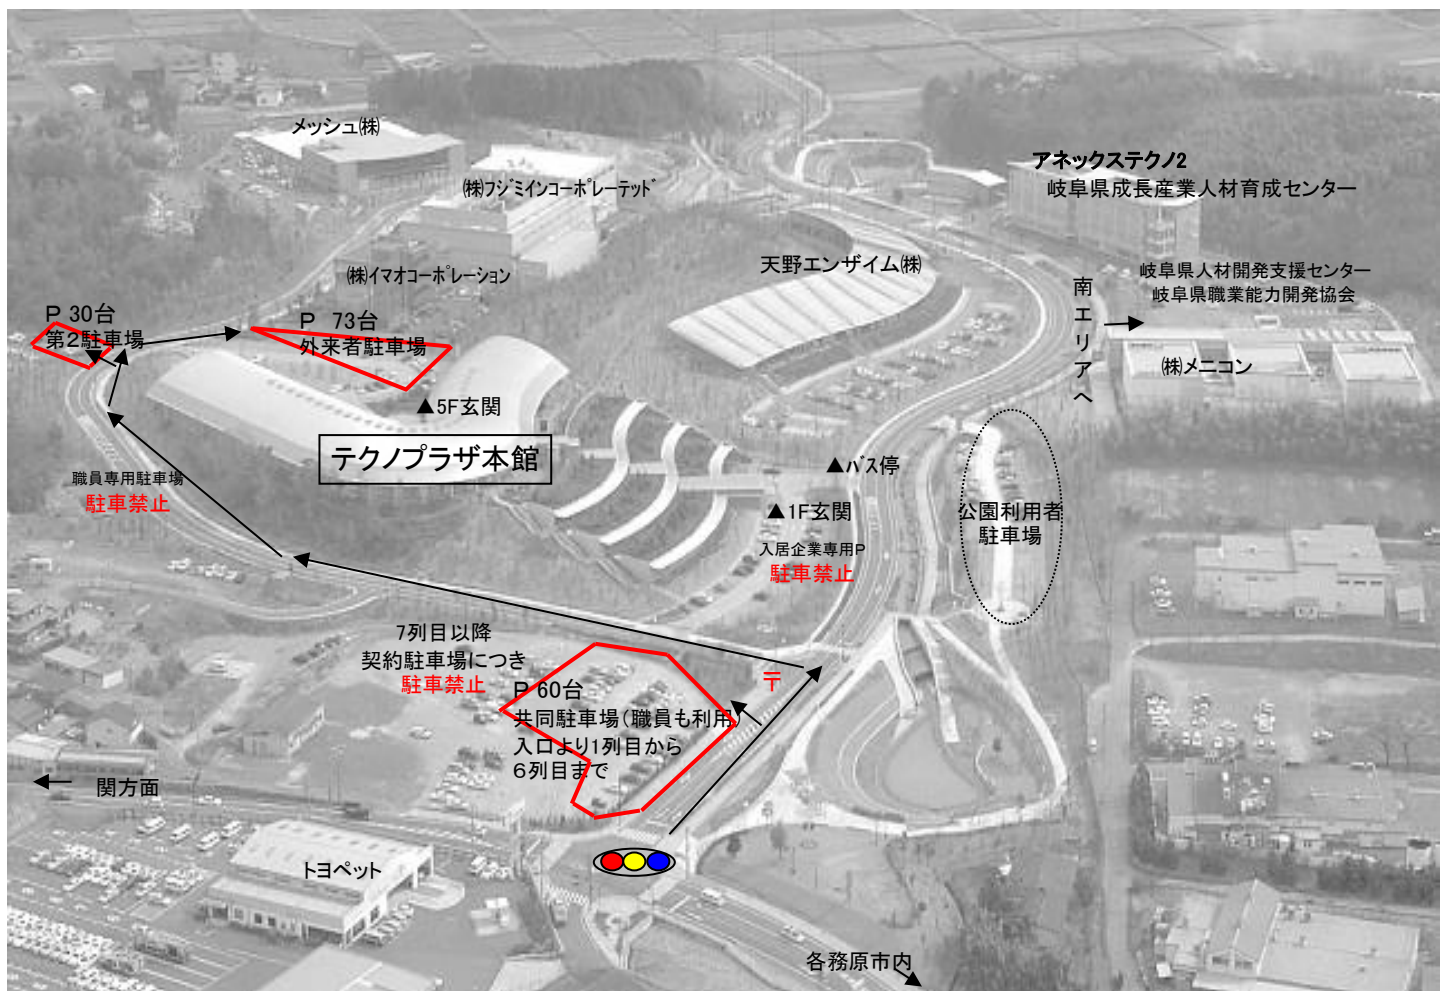

## ■岐阜バス 「テクノプラザ」バス停下車すぐ（バス停は1階玄関付近にございます）

【テクノプラザ線（VRテクノ線）】 【倉知線】

「三柿野駅（名鉄）」←約15分→「テクノプラザ」  
（VRテクノジャパン）

〔新岐阜駅（名鉄各務原線）←急行15分→三柿野駅  
新名古屋駅（名鉄犬山線）←急行40分→三柿野駅

【尾崎団地線】

「JR岐阜・名鉄岐阜」←約50分→「テクノプラザ」  
（バスターミナル） （VRテクノジャパン）

## ■東海北陸自動車道

「岐阜各務原I.C.」約15分

「関I.C.」約10分

## ■国道21号線

県道「江南・関線三ツ池町交差点」約10分

## テクノプラザ駐車場案内図

※太枠が来館者駐車場になります。  
（共同駐車場入口2列目奥側から7台分を除く）