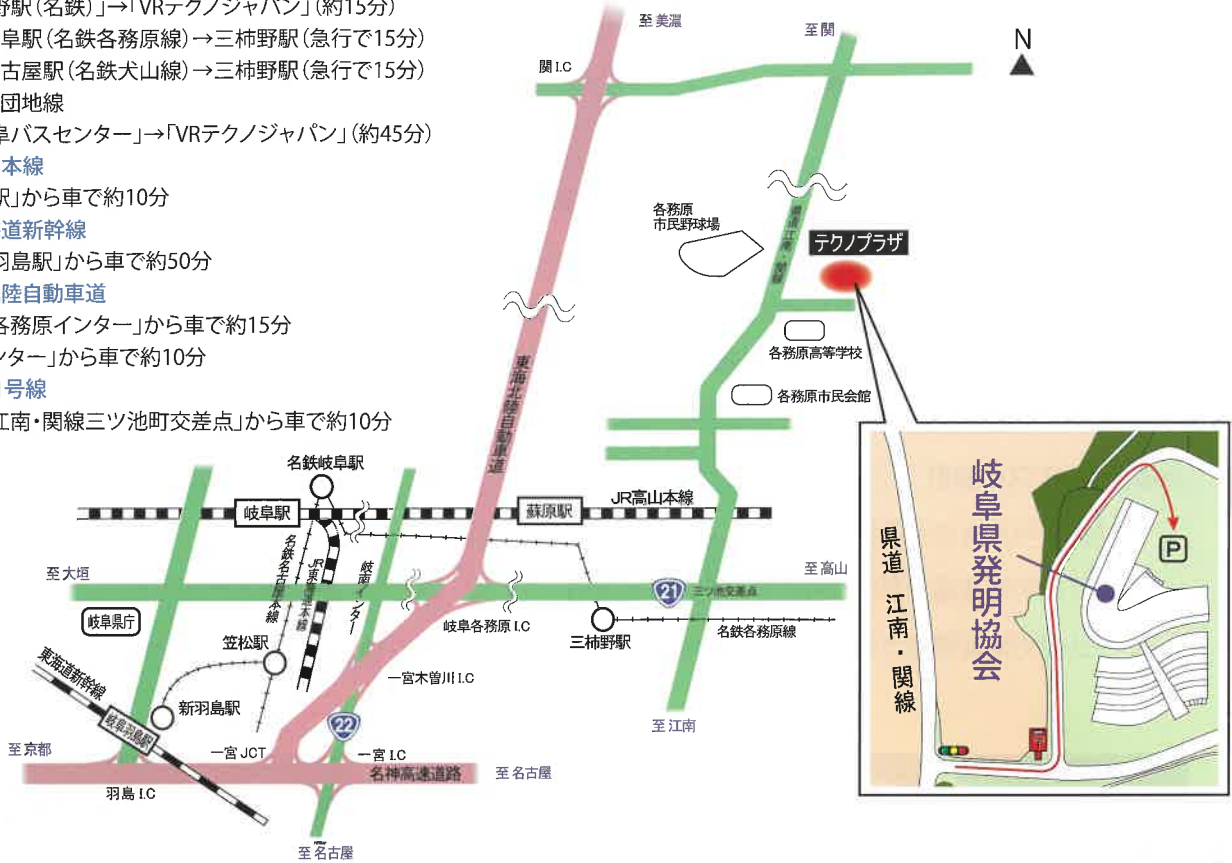

交通アクセス

●岐阜バス

■VRテクノ須衛線、■倉知線

「三柿野駅(名鉄)」→「VRテクノジャパン」(約15分)

新岐阜駅(名鉄各務原線)→三柿野駅(急行で15分)

新名古屋駅(名鉄犬山線)→三柿野駅(急行で15分)

■尾崎団地線

「新岐阜バスセンター」→「VRテクノジャパン」(約45分)

●JR高山本線

「蘇原駅」から車で約10分

●JR東海道新幹線

「岐阜羽島駅」から車で約50分

●東海北陸自動車道

「岐阜各務原インター」から車で約15分

「関インター」から車で約10分

●国道21号線

県道「江南・関線三ツ池町交差点」から車で約10分